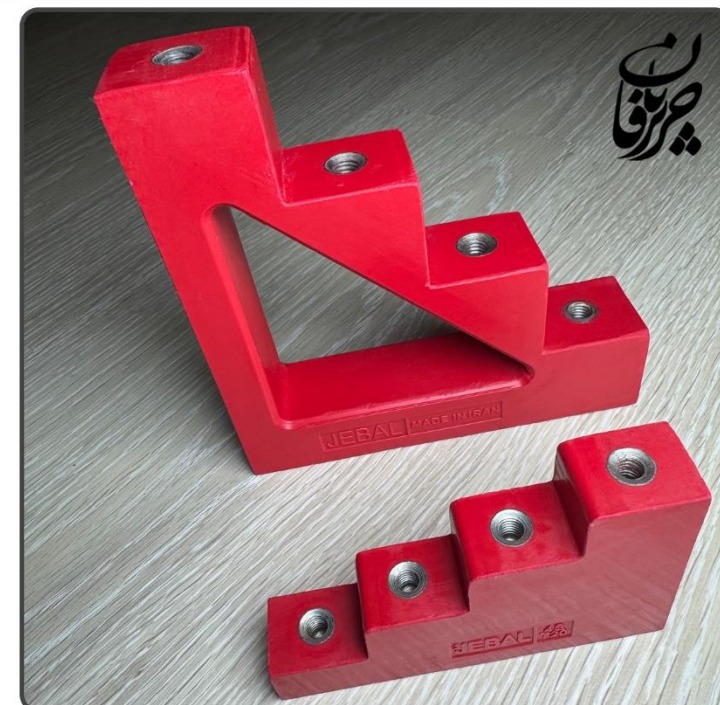

قیمت به ریال	کد کالا	نام محصول		
۸۰۵.۰۰۰	J/C - 30	۳۰	سایز	مقره اتکایی استوانه ای
۸۳۰.۰۰۰	J/C - 35	۳۵	سایز	مقره اتکایی استوانه ای
۱۰۳۶.۰۰۰	J/C - 40	۴۰	سایز	مقره اتکایی استوانه ای

پارسا

قیمت به ریال	کد کالا	نام محصول		
۲.۸۶۰.۰۰۰	4ST - 20	۲۰	سایز	مقره پله ای چهار پله
۵.۶۹۰.۰۰۰	4ST - 30	۳۰	سایز	مقره پله ای چهار پله
۷.۵۷۰.۰۰۰	4ST - 40	۴۰	سایز	مقره پله ای چهار پله
۱۰.۱۶۰.۰۰۰	3ST - 50	۵۰	سایز	مقره پله ای چهار پله

پارسا