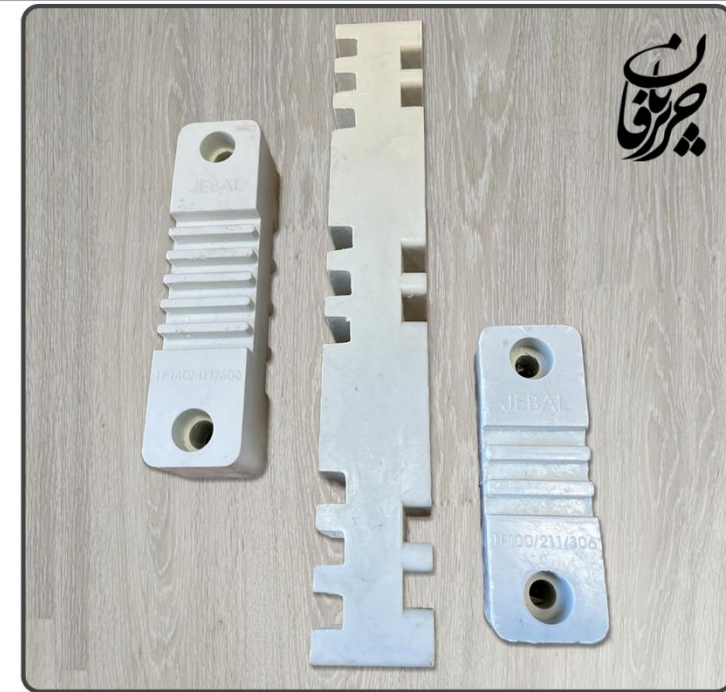

پارسا

قیمت به ریال	کد کالا	نام محصول		
۴.۸۱۱.۰۰۰	30P 180/107/111	سه شیار	طول 18 سانت	مقره باسبار ساپورت
۷.۷۰۰.۰۰۰	30P 270/211/311	نه شیار	طول 27 سانت	مقره باسبار ساپورت
۲.۷۱۳.۰۰۰	1P 100/211/306	دو شیار	طول 10 سانت	مقره باسبار ساپورت
۳۹۰۰.۰۰۰	1P 140/411/606	چهار شیار	طول 14 سانت	مقره باسبار ساپورت
۱۱.۶۸۲.۰۰۰	4P 420/211/111	چهار پل	طول 42 سانت	مقره باسبار ساپورت
۵.۷۴۰.۰۰۰	8P Q9100_OAA30	چهار پل	طول 32 سانت	مقره باسبار ساپورت طرح زیمنس