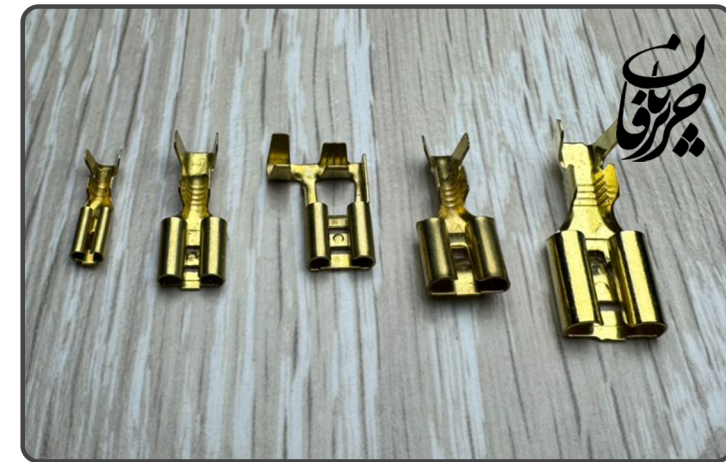

DRUNK BRASS FEMALE TERMINAL

سرسیم برنجی مادگی فیش

قیمت به ریال	کد کالا	نام محصول		
۲۰.۰۰۰	MT - 1220	۴ میلیمتر	سایز	سرسیم برنجی فیش مادگی ریز (تلفنی)
۲۲.۰۰۰	MM - 1225	۶ میلیمتر	سایز	سرسیم برنجی فیش مادگی متوسط
۲۵.۰۰۰	PD - 1201	۸ میلیمتر	سایز	سرسیم برنجی فیش مادگی کولری
۳۰.۰۰۰	JP - 1203	۹ میلیمتر	سایز	سرسیم برنجی فیش مادگی چراغ جلو
۵۵.۰۰۰	PD - 1227	۱۱ میلیمتر	سایز	سرسیم برنجی فیش مادگی پشت دینامی
۳۰.۰۰۰	P - 1102	۸ میلیمتر	سایز	سرسیم برنجی فیش مادگی پرچی ۹۰ درجه